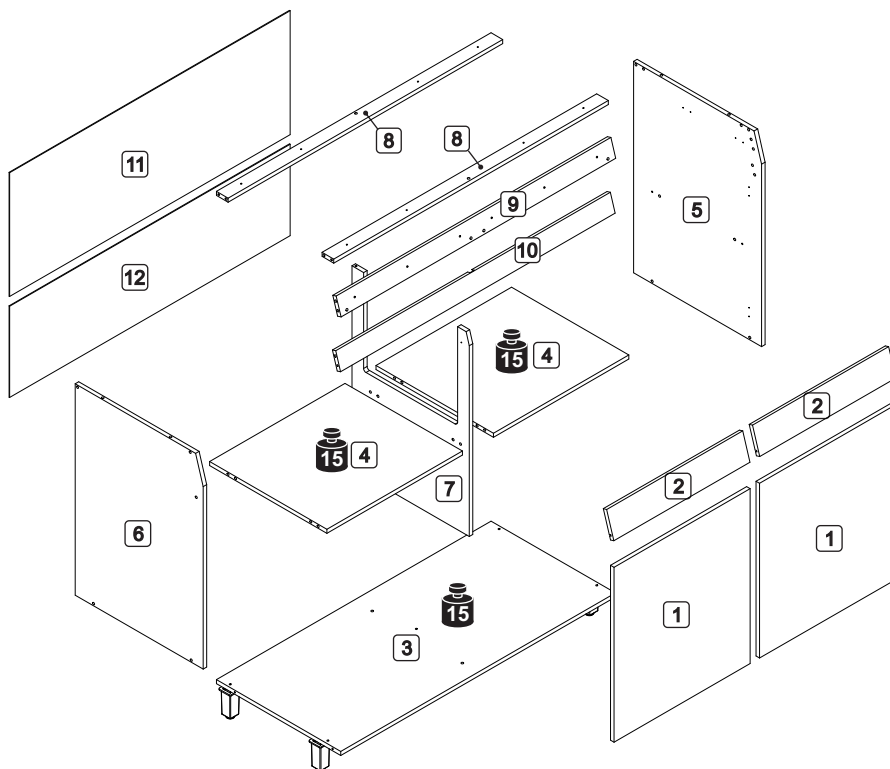

nesher

A marca da gestão florestal responsável

The mark of responsible forest management

La marca de la gestión forestal responsable

FSC • C168299

BALCÃO 2 PORTAS SEM TAMPO NESHER SIMONE MENDES 120 CM 100% MDF

2 DOOR COUNTER WITHOUT TOP NESHER SIMONE MENDES 120 CM 100% MDF
GABINETE DE 2 PUERTAS SIN TAPA NESHER SIMONE MENDES 120 CM 100% MDF

Peso máximo suportado
Maximum weight supported
Peso máximo suportado

DIMENSÕES MÁXIMAS DO PRODUTO MONTADO

MAXIMUM DIMENSIONS OF THE ASSEMBLED PRODUCT

DIMENSIONES MÁXIMAS DEL PRODUCTO MONTADO

DIMENSÕES DOS ESPAÇOS INTERNOS (MEDIDAS EM MILÍMETROS)

DIMENSIONS OF INTERNAL SPACES (MEASUREMENTS IN MILLIMETERS)

DIMENSIONES DEL ESPACIO INTERNO (MEDIDAS EN MILÍMETROS)

CÓDIGO CODE CÓDIGO	CARVALHO/GREIGE CARVALHO/GREGE CARVALHO/GREIGE	DESCRIÇÃO DESCRIPTION DESCRIPCIÓN	MAT. PRIMA RAW MATERIAL MATERIA PRIMA	QUANT. QTY CANT	MEDIDAS MEASUREMENTS MEDICIONES		
1	403539	PORTA DIR ESQ / DOOR RIGHT LEFT / PUERTA DERECHO IZQUIERDO	MDF	2	645	580	15
2	403540	FRENTE DE GAVETA / DRAWER FRONT / FRENTE DEL CAJÓN	MDF	2	580	105	15
3	403568	BASE / BASE / BASE	MDF	1	1,170	530	15
4	403569	PRATELEIRA / SHELF / ESTANTE	MDF	2	577	500	15
5	403523	LATERAL DIREITA / RIGHTSIDE / LATERAL DERECHO	MDF	1	780	545	15
6	403524	LATERAL ESQUERDA / LEFT SIDE / LATERAL IZQUIERDO	MDF	1	780	545	15
7	403570	DIVISAO / DIVIDER / DIVISION	MDF	1	749	500	15
8	403571	TRAVESSA SUPERIOR / UPPER CROSSPIECE / LARGUERO SUPERIOR	MDF	2	1,170	50	15
9	403590	TRAVESSA P/ FRENTE FALSA / RAIL FOR FALSE FRONT / TRAVESAÑO P / FRENTE FALSA	MDF	1	1,170	70	15
10	403572	TRAVESSA FRONTAL / FRONT CROSSPIECE / LARGUERO DELANTERO	MDF	1	1,170	70	15
11	403464	FUNDO TRASEIRO / BACK PANEL / FONDO POSTERIOR	DURATREE	1	1,195	457	2.5
12	403465	FUNDO TRASEIRO / BACK PANEL / FONDO POSTERIOR	DURATREE	1	1,195	337	2.5