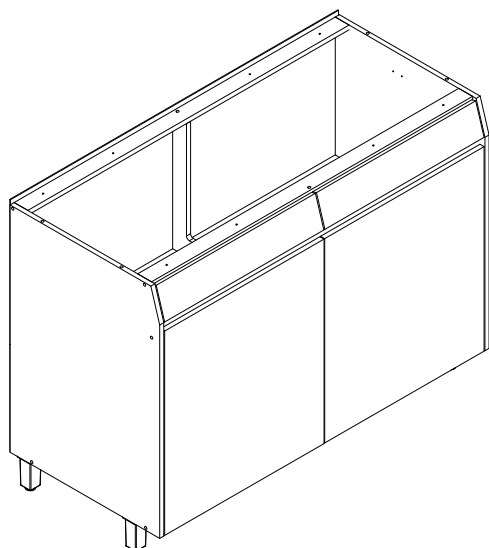

nesher

A marca da gestão florestal responsável

The mark of responsible forest management

La marca de la gestión forestal responsable

FSC • C168299

BALCÃO 2 PORTAS SEM TAMPO NESHER SIMONE MENDES 120 CM 100% MDF

2 DOOR COUNTER WITHOUT TOP NESHER SIMONE MENDES 120 CM 100% MDF
GABINETE DE 2 PUERTAS SIN TAPA NESHER SIMONE MENDES 120 CM 100% MDF

Peso máximo suportado
Maximum weight supported
Peso máximo suportado

DIMENSÕES MÁXIMAS DO PRODUTO MONTADO

MAXIMUM DIMENSIONS OF THE ASSEMBLED PRODUCT

DIMENSIONES MÁXIMAS DEL PRODUCTO MONTADO

DIMENSÕES DOS ESPAÇOS INTERNOS (MEDIDAS EM MILÍMETROS)

DIMENSIONS OF INTERNAL SPACES (MEASUREMENTS IN MILLIMETERS)

DIMENSIONES DEL ESPACIO INTERNO (MEDIDAS EN MILÍMETROS)

CÓDIGO CODE CÓDIGO	CARVALHO/GREIGE CARVALHO/GREGE CARVALHO/GREIGE	DESCRIÇÃO DESCRIPTION DESCRIPCIÓN	MAT. PRIMA RAW MATERIAL MATERIA PRIMA	QUANT. QTY CANT	MEDIDAS MEASUREMENTS MEDICIONES		
1	403539	PORTA DIR ESQ / DOOR RIGHT LEFT / PUERTA DERECHO IZQUIERDO	MDF	2	645	580	15
2	403540	FRENTE DE GAVETA / DRAWER FRONT / FRENTE DEL CAJÓN	MDF	2	580	105	15
3	403568	BASE / BASE / BASE	MDF	1	1,170	530	15
4	403569	PRATELEIRA / SHELF / ESTANTE	MDF	2	577	500	15
5	403523	LATERAL DIREITA / RIGHTSIDE / LATERAL DERECHO	MDF	1	780	545	15
6	403524	LATERAL ESQUERDA / LEFT SIDE / LATERAL IZQUIERDO	MDF	1	780	545	15
7	403570	DIVISAO / DIVIDER / DIVISION	MDF	1	749	500	15
8	403571	TRAVESSA SUPERIOR / UPPER CROSSPIECE / LARGUERO SUPERIOR	MDF	2	1,170	50	15
9	403590	TRAVESSA P/ FRENTE FALSA / RAIL FOR FALSE FRONT / TRAVESAÑO P / FRENTE FALSA	MDF	1	1,170	70	15
10	403572	TRAVESSA FRONTAL / FRONT CROSSPIECE / LARGUERO DELANTERO	MDF	1	1,170	70	15
11	403464	FUNDO TRASEIRO / BACK PANEL / FONDO POSTERIOR	DURATREE	1	1,195	457	2.5
12	403465	FUNDO TRASEIRO / BACK PANEL / FONDO POSTERIOR	DURATREE	1	1,195	337	2.5