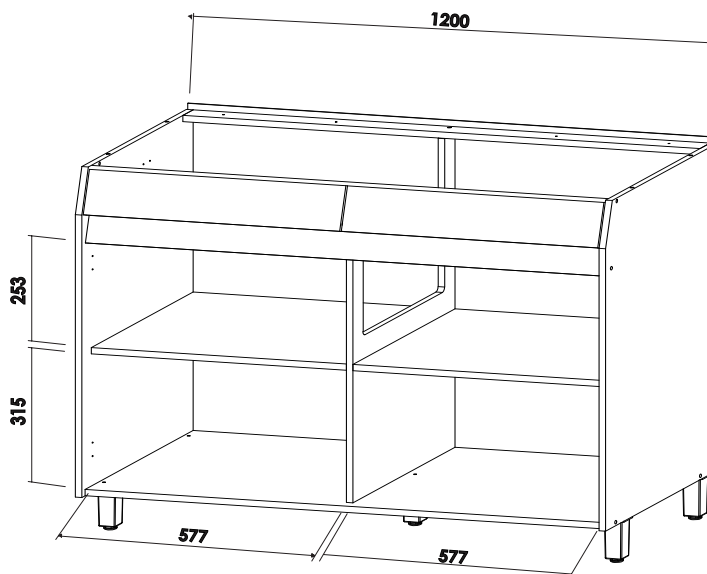

2 DOOR COUNTER WITHOUT TOP NESHER SIMONE MENDES 120 CM 100% MDF
GABINETE DE 2 PUERTAS SIN TAPA NESHER SIMONE MENDES 120 CM 100% MDF

Peso máximo suportado
Maximum weight supported
Peso máximo suportado

DIMENSÕES MÁXIMAS DO PRODUTO MONTADO

MAXIMUM DIMENSIONS OF THE ASSEMBLED PRODUCT

DIMENSIONES MÁXIMAS DEL PRODUCTO MONTADO

DIMENSÕES DOS ESPAÇOS INTERNOS (MEDIDAS EM MILÍMETROS)

DIMENSIONS OF INTERNAL SPACES (MEASUREMENTS IN MILLIMETERS)

DIMENSIONES DEL ESPACIO INTERNO (MEDIDAS EN MILÍMETROS)

CÓDIGO CODE CÓDIGO	CARVALHO/GREIGE CARVALHO/GREGE CARVALHO/GREIGE	DESCRIÇÃO DESCRIPTION DESCRIPCIÓN	MAT. PRIMA RAW MATERIAL MATERIA PRIMA	QUANT. QTY CANT	MEDIDAS MEASUREMENTS MEDICIONES		
1	403539	PORTA DIR ESQ / DOOR RIGHT LEFT / PUERTA DERECHO IZQUIERDO	MDF	2	645	580	15
2	403540	FRENTE DE GAVETA / DRAWER FRONT / FRENTE DEL CAJÓN	MDF	2	580	105	15
3	403568	BASE / BASE / BASE	MDF	1	1,170	530	15
4	403569	PRATELEIRA / SHELF / ESTANTE	MDF	2	577	500	15
5	403523	LATERAL DIREITA / RIGHTSIDE / LATERAL DERECHO	MDF	1	780	545	15
6	403524	LATERAL ESQUERDA / LEFT SIDE / LATERAL IZQUIERDO	MDF	1	780	545	15
7	403570	DIVISAO / DIVIDER / DIVISION	MDF	1	749	500	15
8	403571	TRAVESSA SUPERIOR / UPPER CROSSPIECE / LARGUERO SUPERIOR	MDF	2	1,170	50	15
9	403590	TRAVESSA P/ FRENTE FALSA / RAIL FOR FALSE FRONT / TRAVESAÑO P / FRENTE FALSA	MDF	1	1,170	70	15
10	403572	TRAVESSA FRONTAL / FRONT CROSSPIECE / LARGUERO DELANTERO	MDF	1	1,170	70	15
11	403464	FUNDO TRASEIRO / BACK PANEL / FONDO POSTERIOR	DURATREE	1	1,195	457	2.5
12	403465	FUNDO TRASEIRO / BACK PANEL / FONDO POSTERIOR	DURATREE	1	1,195	337	2.5