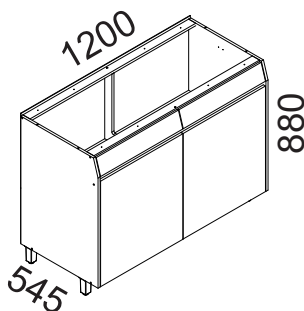

2 DOOR COUNTER WITHOUT TOP NESHER SIMONE MENDES 120 CM 100% MDF
GABINETE DE 2 PUERTAS SIN TAPA NESHER SIMONE MENDES 120 CM 100% MDF

Peso máximo suportado
Maximum weight supported
Peso máximo suportado

DIMENSÕES MÁXIMAS DO PRODUTO MONTADO

MAXIMUM DIMENSIONS OF THE ASSEMBLED PRODUCT

DIMENSIONES MÁXIMAS DEL PRODUCTO MONTADO

DIMENSÕES DOS ESPAÇOS INTERNOS (MEDIDAS EM MILÍMETROS)

DIMENSIONS OF INTERNAL SPACES (MEASUREMENTS IN MILLIMETERS)

DIMENSIONES DEL ESPACIO INTERNO (MEDIDAS EN MILÍMETROS)

CÓDIGO CODE CÓDIGO	CARVALHO/GREIGE CARVALHO/GREGE CARVALHO/GREIGE	DESCRIÇÃO DESCRIPTION DESCRIPCIÓN	MAT. PRIMA RAW MATERIAL MATERIA PRIMA	QUANT. QTY CANT	MEDIDAS MEASUREMENTS MEDICIONES		
1	403539	PORTA DIR ESQ / DOOR RIGHT LEFT / PUERTA DERECHO IZQUIERDO	MDF	2	645	580	15
2	403540	FRENTE DE GAVETA / DRAWER FRONT / FRENTE DEL CAJÓN	MDF	2	580	105	15
3	403568	BASE / BASE / BASE	MDF	1	1,170	530	15
4	403569	PRATELEIRA / SHELF / ESTANTE	MDF	2	577	500	15
5	403523	LATERAL DIREITA / RIGHTSIDE / LATERAL DERECHO	MDF	1	780	545	15
6	403524	LATERAL ESQUERDA / LEFT SIDE / LATERAL IZQUIERDO	MDF	1	780	545	15
7	403570	DIVISAO / DIVIDER / DIVISION	MDF	1	749	500	15
8	403571	TRAVESSA SUPERIOR / UPPER CROSSPIECE / LARGUERO SUPERIOR	MDF	2	1,170	50	15
9	403590	TRAVESSA P/ FRENTE FALSA / RAIL FOR FALSE FRONT / TRAVESAÑO P / FRENTE FALSA	MDF	1	1,170	70	15
10	403572	TRAVESSA FRONTAL / FRONT CROSSPIECE / LARGUERO DELANTERO	MDF	1	1,170	70	15
11	403464	FUNDO TRASEIRO / BACK PANEL / FONDO POSTERIOR	DURATREE	1	1,195	457	2.5
12	403465	FUNDO TRASEIRO / BACK PANEL / FONDO POSTERIOR	DURATREE	1	1,195	337	2.5